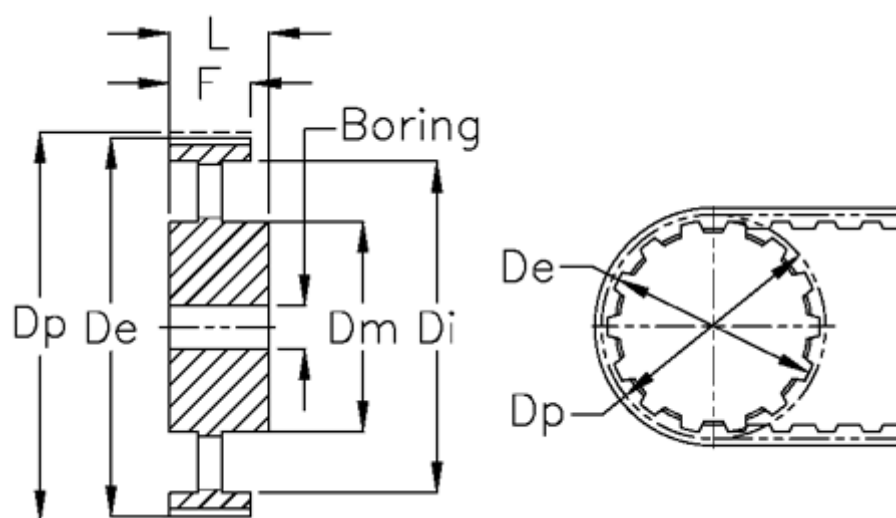

Varenummer: 604146060037  
Beskrivelse: Tandremskive med nav  
60 XL 037

## Mål

Bredde	= XL 037	L	= 25.4
De	= 96.51	Max boring	= 23
Deling	= 1/5"	Tandantal	= 60
Di	= 80	Vægt	= 0.18
Dm	= 38		
Dp	= 97.02		
F	= 14.3		
Forboring	= 8		